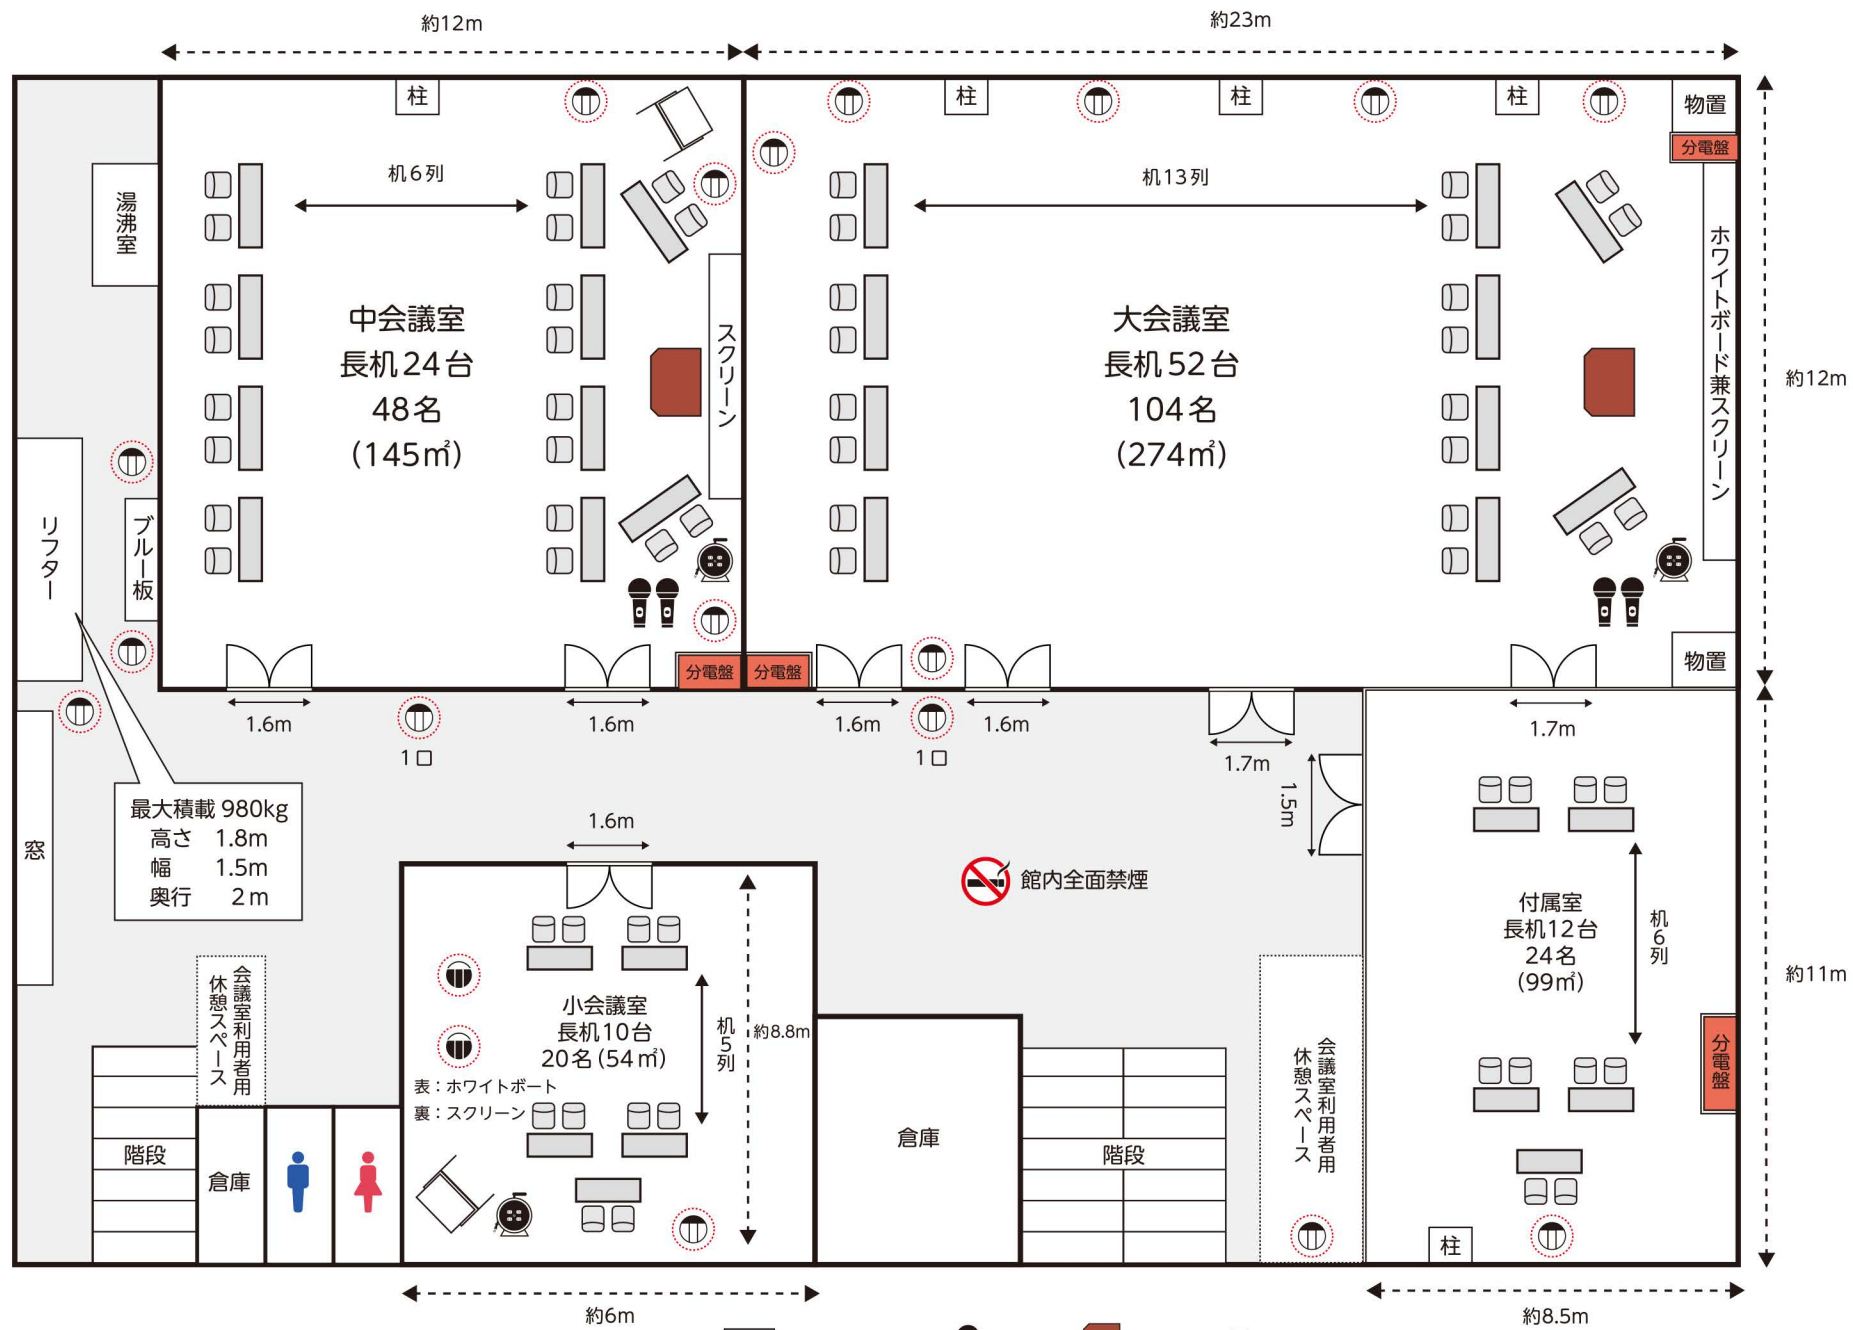

2F 貸会議室 詳細図

埋め込み式コンセント2口(100V)

壁にコンセント2口(100V)

ホワイトボード

マイク

演台

電工ドラム

※展示会など大きい電源をとる時は分電盤よりお願いします。